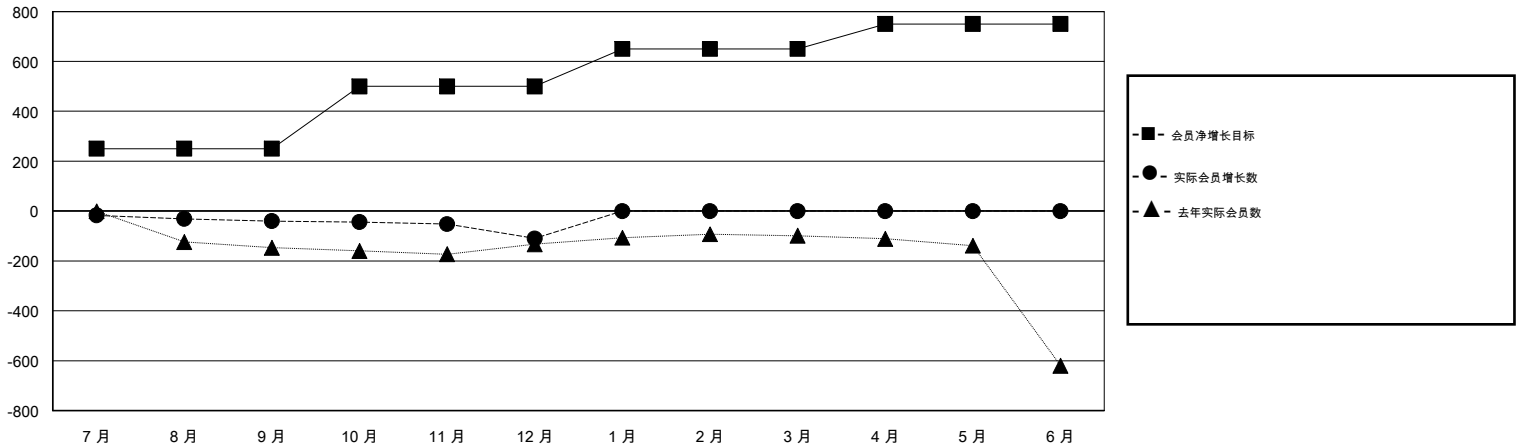

# MONTHLY MEMBERSHIP PROGRESS REPORT

District 394

Results as of: 12/31/2018

GMT: ZIYU LIN

地点 CHINA

GMT宪章区

分会				位会员@每位须缴			
成果 2018-2019				成果 2018-2019			
季	新分会目标	新会	会员流失的分会	季	会员净增长目标	实际会员增长数	实际退会会员 (包括转会)
7月/8月/9月	0	0	7	7月/8月/9月	250	40	64
10月/11月/12月	0	0	1	10月/11月/12月	250	27	94
1月/2月/3月	0	0	0	1月/2月/3月	150	0	0
4月/5月/6月	0	0	0	4月/5月/6月	100	0	0

目标与实际新会累积

目标和实际会员累积

已取消的分会: 8	15 CLUBS OF 35 增添1位或以上的新会员	性别分布 男 382 (68.34%) 女 177 (31.66%) 年度女性会员百分比目标: 0%
放弃的会员	<a href="#">点击这里取得累计会员数据</a>	总计家庭单位会员数 29
过世 0		支付减半会费的家庭会员 15
分会已取消 5		
其他 153		
总计 158		