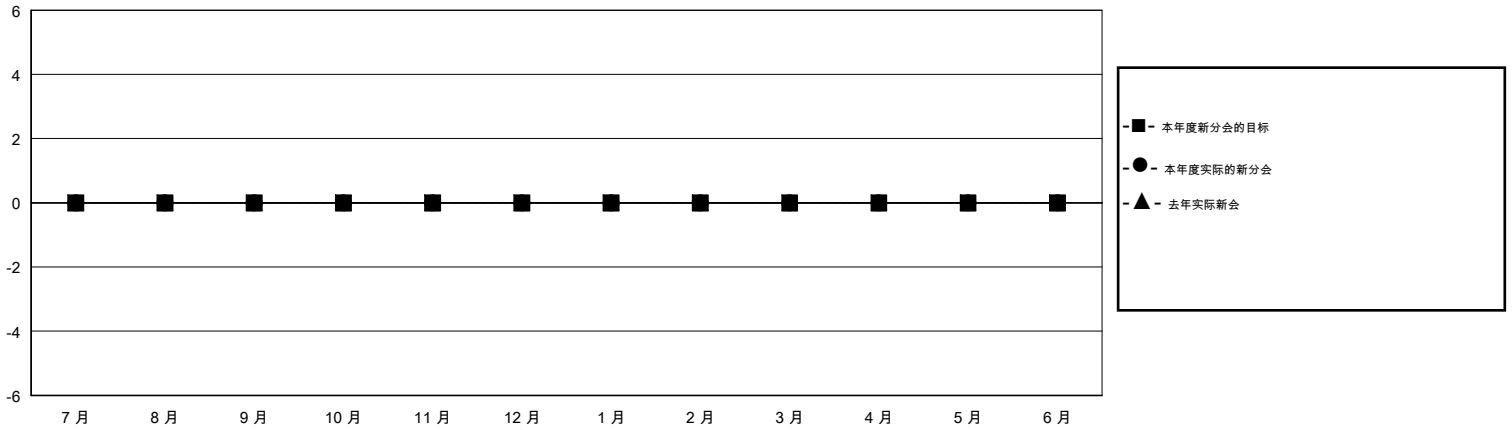

# MONTHLY MEMBERSHIP PROGRESS REPORT

District 394

Results as of: 12/31/2018

GMT: ZIYU LIN

地点 CHINA

GMT宪章区

分会				位会员@每位须缴			
成果 2018-2019				成果 2018-2019			
季	新分会目标	新会	会员流失的分会	季	会员净增长目标	实际会员增长数	实际退会会员 (包括转会)
7月/8月/9月	0	0	7	7月/8月/9月	250	40	64
10月/11月/12月	0	0	1	10月/11月/12月	250	27	94
1月/2月/3月	0	0	0	1月/2月/3月	150	0	0
4月/5月/6月	0	0	0	4月/5月/6月	100	0	0

目标与实际新会累积

目标和实际会员累积

已取消的分会: 8	15 CLUBS OF 35 增添1位或以上的新会员	性别分布 男 382 (68.34%) 女 177 (31.66%) 年度女性会员百分比目标: 0%
放弃的会员	<a href="#">点击这里取得累计会员数据</a>	总计家庭单位会员数 29
过世 0		支付减半会费的家庭会员 15
分会已取消 5		
其他 153		
总计 158		